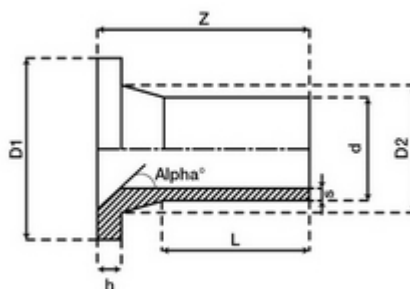

**// Collet à embout long pour vanne papillon -
PE100 SDR11 - 9038 - Réf. : 9038160**

TECHNIQUE

Tableau des dimensions

Référence	d	s	Z	L	D2	D1	h	Alpha°	J	Poids (kg)	PN à 20°C
9038160	160	14.6	197	148	175	212	25	30	31	1.72	16

Matière

Corps : Polyéthylène noir PE 100 / J: Portée du joint

Références nominatives

Conformes aux normes NF EN 12201, AS/NZS 4129, WIS 4-32-14 et WIS 4-32-15

Certificats de conformité

ACS