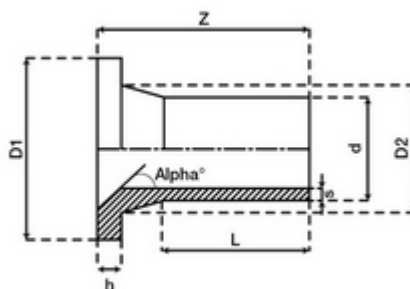

**// Collet à embout long pour vanne papillon -  
PE100 SDR11 - 9038 - Réf. : 9038180**

**TECHNIQUE**

**Tableau des dimensions**

Référence	d	s	Z	L	D2	D1	h	Alpha°	J	Poids (kg)	PN à 20°C
9038180	180	16.4	206	155	183	212	30	30	31	2.02	16

**Matière**

Corps : Polyéthylène noir PE 100 / J: Portée du joint

**Références nominatives**

Conformes aux normes NF EN 12201, AS/NZS 4129, WIS 4-32-14 et WIS 4-32-15

**Certificats de conformité**

ACS