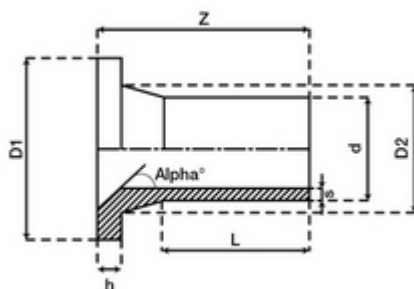

**// Collet à embout long pour vanne papillon -  
PE100 SDR11 - 9038 - Réf. : 9038280**

**TECHNIQUE**

**Tableau des dimensions**

Référence	d	s	Z	L	D2	D1	h	Alpha°	J	Poids (kg)	PN à 20°C
9038280	280	25.4	214	145	291	320	35	25	32.5	5.01	16

**Matière**

Corps : Polyéthylène noir PE 100 / J: Portée du joint

**Références nominatives**

Conformes aux normes NF EN 12201, AS/NZS 4129, WIS 4-32-14 et WIS 4-32-15

**Certificats de conformité**

ACS