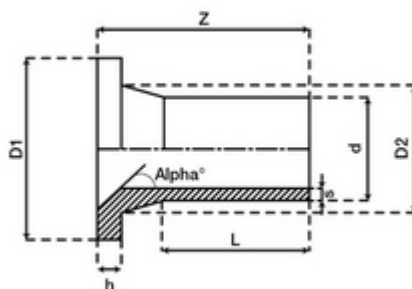

**// Collet à embout long pour vanne papillon -  
PE100 SDR11 - 9038 - Réf. : 9038315**

**TECHNIQUE**

**Tableau des dimensions**

Référence	d	s	Z	L	D2	D1	h	Alpha°	J	Poids (kg)	PN à 20°C
9038315	315	28.6	234	154	335	370	35	30	34.5	7.2	16

**Matière**

Corps : Polyéthylène noir PE 100 / J: Portée du joint

**Références nominatives**

Conformes aux normes NF EN 12201, AS/NZS 4129, WIS 4-32-14 et WIS 4-32-15

**Certificats de conformité**

ACS