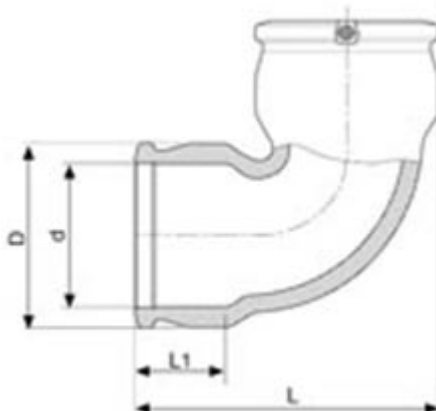

// Coude à 90° - 9050 - Réf. : 49054063

TECHNIQUE

Tableau des dimensions

Référence	d	L	D	L1	pour des tubes avec SDR	Poids (kg)	PN à 20°C
49054063	63	131	81	57	7,4 à 17,6	0,333	16

Matière

Corps : Polyéthylène noir PE 100

Spécificités

Système SMARTFUSE - Résistance gainée de PE et surinjectée - Cosses 4 mm - Zones chaudes et froides très larges - Paramètres de soudage fixes - Design renforce la qualité de la soudure

Références nominatives