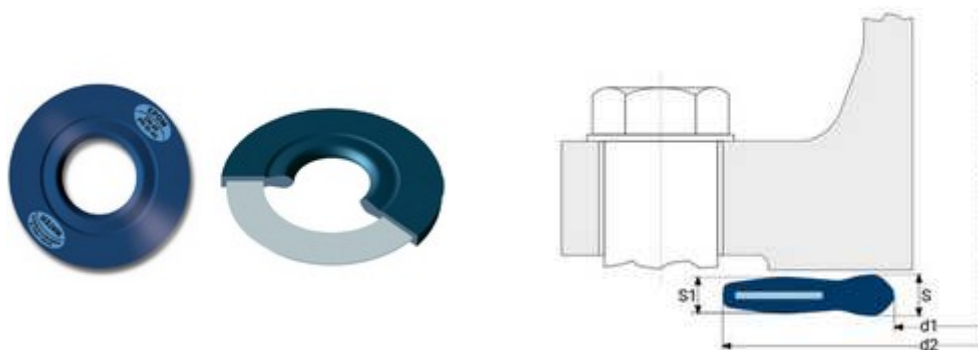

**// Joint armé EPDM pour collets PE100 SDR17 -  
9107\_9108\_9109 - Réf. : 9107450500**

**TECHNIQUE**

**Tableau des dimensions**

Référence	DE Collet PE	DN Bride	d1	d2	S1	S	Pour brides
9107450500	450 / 500	500	508	594	7	9	ISO GN 10

**Matière**

Corps: EPDM / Conformité sanitaire