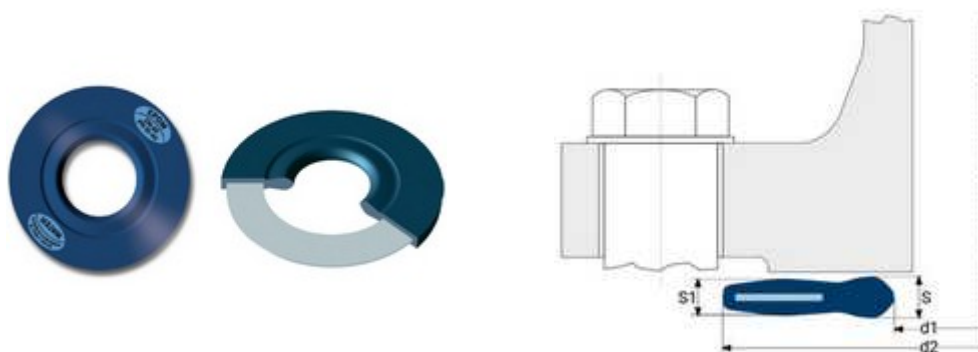

**// Joint armé EPDM pour collets PE100 SDR17 -
9107_9108_9109 - Réf. : 9108200225**

TECHNIQUE

Tableau des dimensions

Référence	DE Collet PE	DN Bride	d1	d2	S1	S	Pour brides
9108200225	200 / 225	200	220	273	6	7	ISO GN 10-16

Matière

Corps: EPDM / Conformité sanitaire