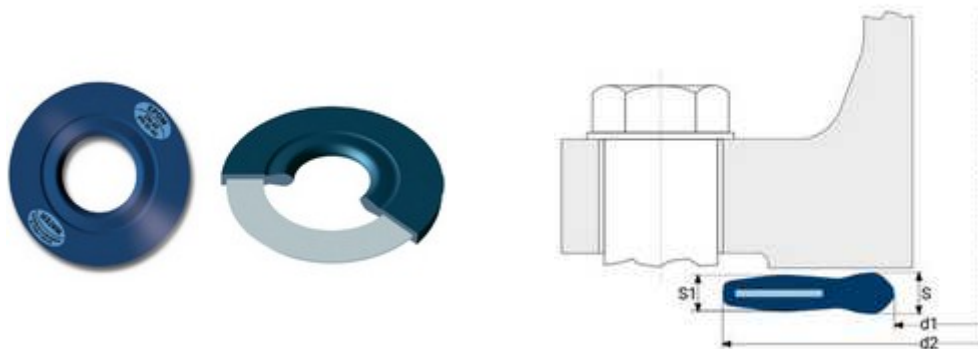

**// Joint armé EPDM pour collets PE100 SDR17 -  
9107\_9108\_9109 - Réf. : 9109020**

**TECHNIQUE**

**Tableau des dimensions**

Référence	DE Collet PE	DN Bride	d1	d2	S1	S	Pour brides
9109020	20	15	22	51	3	4	ISO GN 10-40

**Matière**

Corps: EPDM / Conformité sanitaire