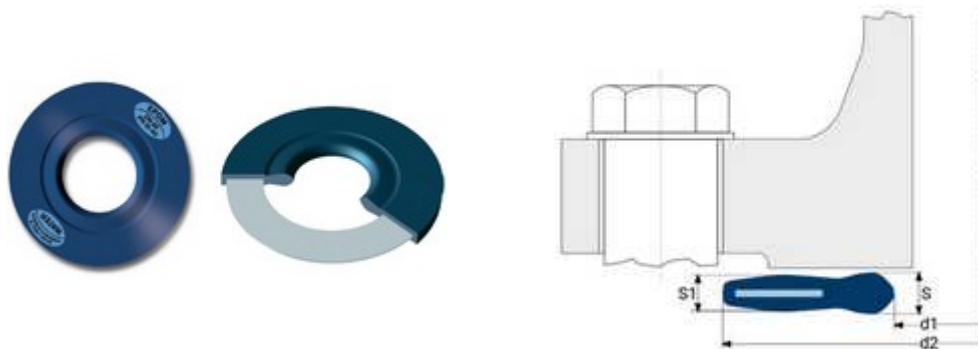

**// Joint armé EPDM pour collets PE100 SDR17 -
9107_9108_9109 - Réf. : 9109032**

TECHNIQUE

Tableau des dimensions

Référence	DE Collet PE	DN Bride	d1	d2	S1	S	Pour brides
9109032	32	25	34	71	3	4	ISO GN 10-40

Matière

Corps: EPDM / Conformité sanitaire