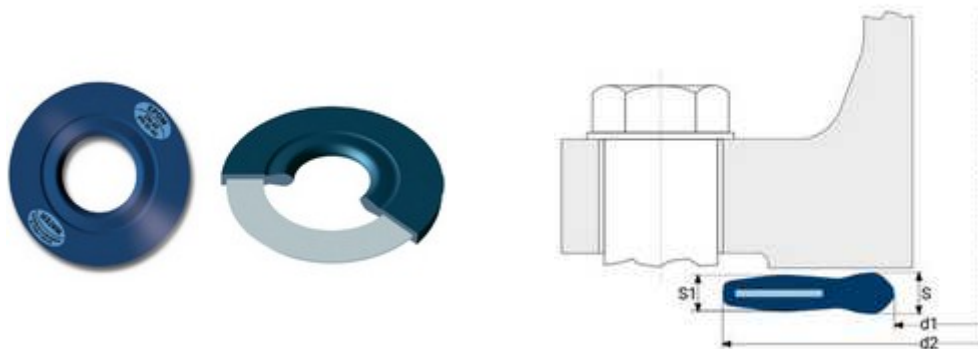

// Joint armé EPDM pour collets PE100 SDR17 - 9107_9108_9109 - Réf. : 9109050

TECHNIQUE

Tableau des dimensions

Référence	DE Collet PE	DN Bride	d1	d2	S1	S	Pour brides
9109050	50	40	49	92	3	4	ISO GN 10-40

Matière

Corps: EPDM / Conformité sanitaire