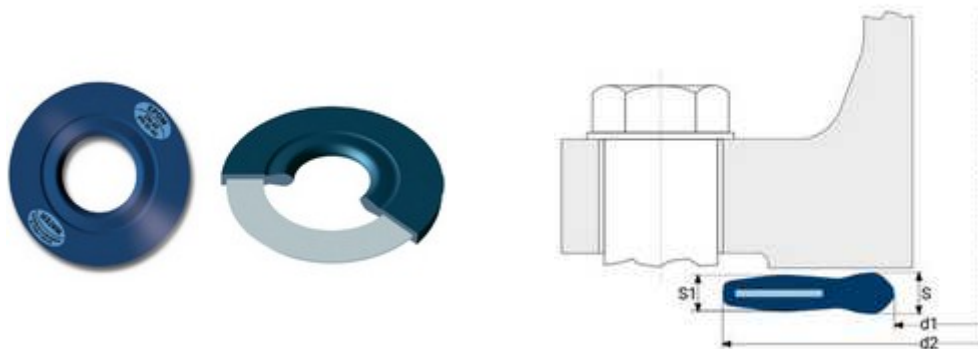

**// Joint armé EPDM pour collets PE100 SDR17 -
9107_9108_9109 - Réf. : 9109075**

TECHNIQUE

Tableau des dimensions

Référence	DE Collet PE	DN Bride	d1	d2	S1	S	Pour brides
9109075	75	65	77	127	4	5	ISO GN 10-25

Matière

Corps: EPDM / Conformité sanitaire