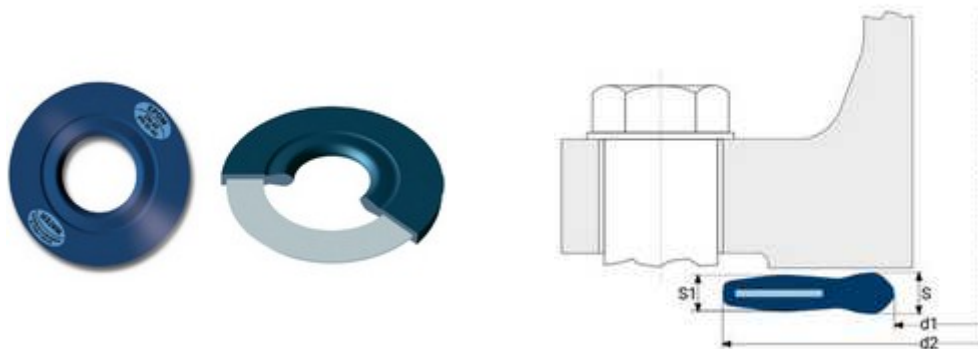

**// Joint armé EPDM pour collets PE100 SDR17 -
9107_9108_9109 - Réf. : 9109090**

TECHNIQUE

Tableau des dimensions

Référence	DE Collet PE	DN Bride	d1	d2	S1	S	Pour brides
9109090	90	80	89	142	4	5	ISO GN 10-25

Matière

Corps: EPDM / Conformité sanitaire