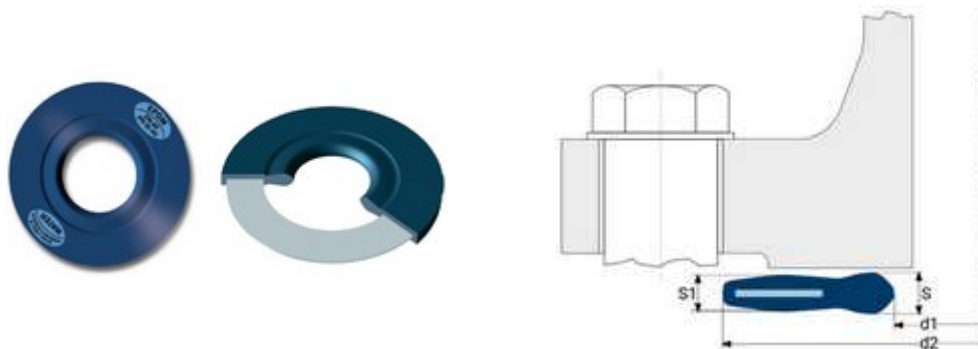

**// Joint armé EPDM pour collets PE100 SDR17 -
9107_9108_9109 - Réf. : 9109140**

TECHNIQUE

Tableau des dimensions

Référence	DE Collet PE	DN Bride	d1	d2	S1	S	Pour brides
9109140	140	125	141	194	5	6	ISO GN 25-40

Matière

Corps: EPDM / Conformité sanitaire