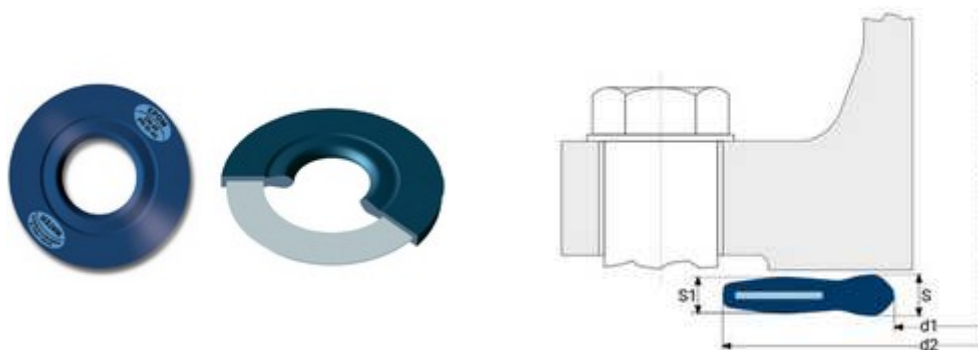

**// Joint armé EPDM pour collets PE100 SDR17 -
9107_9108_9109 - Réf. : 9109200225**

TECHNIQUE

Tableau des dimensions

Référence	DE Collet PE	DN Bride	d1	d2	S1	S	Pour brides
9109200225	200 / 225	200	219	279	6	7	ISO GN 25

Matière

Corps: EPDM / Conformité sanitaire