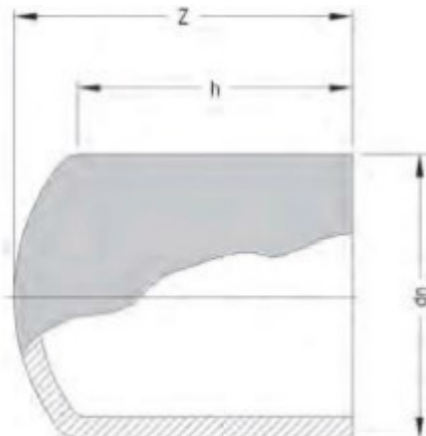

**// Bouchon de fin de ligne PE100 SDR17 - 9127 -  
Réf. : 9127040**

**TECHNIQUE**

**Tableau des dimensions**

Référence	d	S	L	I	PN à 20°C
9127040	40	-	68	59	10

**Matière**

Corps : Polyéthylène noir PE 100

**Références nominatives**