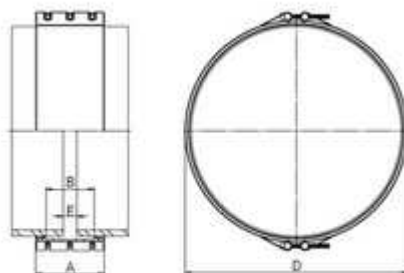

**// NEO + raccords inox 304L largeur 200 PN10 -
NEOPLUS10 - Réf. : NE01075-1100PN10**

TECHNIQUE

Tableau des dimensions

Référence	DN	Plage	A	B	D	E	Vis	Couple (Nm)	Poids (kg)	PN à 20°C
NE01075-1100PN10	1000	1072-1100	204	142	1128	15	6 x M16	90	-	10

Matière

Largeur: 200 mm

Corps : ACIER INOX AISI 304L

Vis : ACIER INOX AISI 304

Tiges : ACIER INOX AISI 304L

Joint d'étanchéité : EPDM

Distance maxi (au centre du raccord) entre les extrémités des tubes: 15 mm.