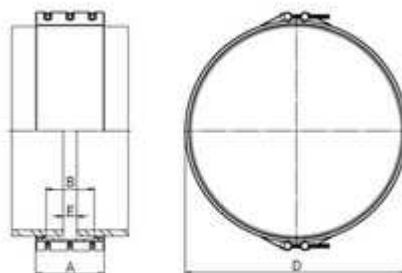

**// NEO + raccords inox 304L largeur 200 PN10 -
NEOPLUS10 - Réf. : NE01150-1175PN10**

TECHNIQUE

Tableau des dimensions

Référence	DN	Plage	A	B	D	E	Vis	Couple (Nm)	Poids (kg)	PN à 20°C
NE01150-1175PN10	1100	1147-1175	206	142	1205	15	6 x M20	120	-	10

Matière

Largeur: 200 mm

Corps : ACIER INOX AISI 304L

Vis : ACIER INOX AISI 304

Tiges : ACIER INOX AISI 304L

Joint d'étanchéité : EPDM

Distance maxi (au centre du raccord) entre les extrémités des tubes: 15 mm.