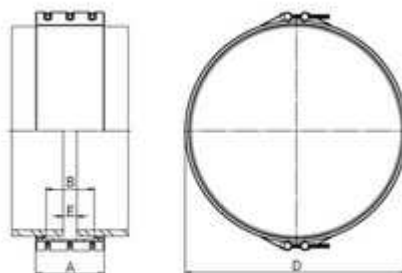

**// NEO + raccords inox 304L largeur 200 PN10 -
NEOPLUS10 - Réf. : NE0525-550PN10**

TECHNIQUE

Tableau des dimensions

Référence	DN	Plage	A	B	D	E	Vis	Couple (Nm)	Poids (kg)	PN à 20°C
NE0525-550PN10	500	522-550	200	142	574	15	6 x M12	35	-	10

Matière

Largeur: 200 mm

Corps : ACIER INOX AISI 304L

Vis : ACIER INOX AISI 304

Tiges : ACIER INOX AISI 304L

Joint d'étanchéité : EPDM

Distance maxi (au centre du raccord) entre les extrémités des tubes: 15 mm.