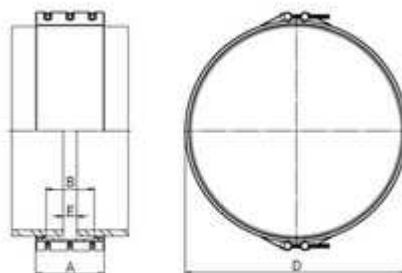

**// NEO + raccords inox 304L largeur 200 PN10 -  
NEOPLUS10 - Réf. : NE0550-575PN10**

**TECHNIQUE**

**Tableau des dimensions**

Référence	DN	Plage	A	B	D	E	Vis	Couple (Nm)	Poids (kg)	PN à 20°C
NE0550-575PN10	500	547-575	201	142	600	15	6 x M12	35	-	10

**Matière**

Largeur: 200 mm

Corps : ACIER INOX AISI 304L

Vis : ACIER INOX AISI 304

Tiges : ACIER INOX AISI 304L

Joint d'étanchéité : EPDM

Distance maxi (au centre du raccord) entre les extrémités des tubes: 15 mm.