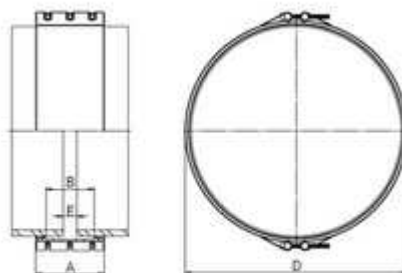

**// NEO + raccords inox 304L largeur 200 PN10 -  
NEOPLUS10 - Réf. : NE0675-700PN10**

**TECHNIQUE**

**Tableau des dimensions**

Référence	DN	Plage	A	B	D	E	Vis	Couple (Nm)	Poids (kg)	PN à 20°C
NE0675-700PN10	600	672-700	201	142	725	15	6 x M12	45	-	10

**Matière**

Largeur: 200 mm

Corps : ACIER INOX AISI 304L

Vis : ACIER INOX AISI 304

Tiges : ACIER INOX AISI 304L

Joint d'étanchéité : EPDM

Distance maxi (au centre du raccord) entre les extrémités des tubes: 15 mm.