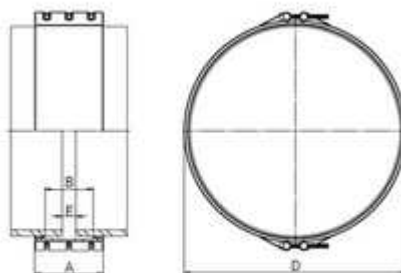

**// NEO + raccords inox 304L largeur 200 PN10 -  
NEOPLUS10 - Réf. : NE0700-725PN10**

**TECHNIQUE**

**Tableau des dimensions**

Référence	DN	Plage	A	B	D	E	Vis	Couple (Nm)	Poids (kg)	PN à 20°C
NE0700-725PN10	700	697-725	201	142	750	15	6 x M12	45	-	10

**Matière**

Largeur: 200 mm

Corps : ACIER INOX AISI 304L

Vis : ACIER INOX AISI 304

Tiges : ACIER INOX AISI 304L

Joint d'étanchéité : EPDM

Distance maxi (au centre du raccord) entre les extrémités des tubes: 15 mm.