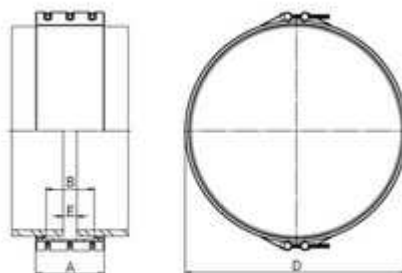

**// NEO + raccords inox 304L largeur 200 PN10 -
NEOPLUS10 - Réf. : NE0725-750PN10**

TECHNIQUE

Tableau des dimensions

Référence	DN	Plage	A	B	D	E	Vis	Couple (Nm)	Poids (kg)	PN à 20°C
NE0725-750PN10	700	722-750	202	142	776	15	6 x M16	60	-	10

Matière

Largeur: 200 mm

Corps : ACIER INOX AISI 304L

Vis : ACIER INOX AISI 304

Tiges : ACIER INOX AISI 304L

Joint d'étanchéité : EPDM

Distance maxi (au centre du raccord) entre les extrémités des tubes: 15 mm.