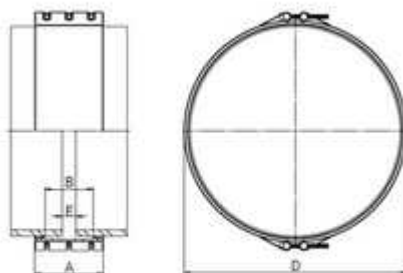

**// NEO + raccords inox 304L largeur 200 PN10 -
NEOPLUS10 - Réf. : NE0750-775PN10**

TECHNIQUE

Tableau des dimensions

Référence	DN	Plage	A	B	D	E	Vis	Couple (Nm)	Poids (kg)	PN à 20°C
NE0750-775PN10	700	747-775	202	142	801	15	6 x M16	70	-	10

Matière

Largeur: 200 mm

Corps : ACIER INOX AISI 304L

Vis : ACIER INOX AISI 304

Tiges : ACIER INOX AISI 304L

Joint d'étanchéité : EPDM

Distance maxi (au centre du raccord) entre les extrémités des tubes: 15 mm.