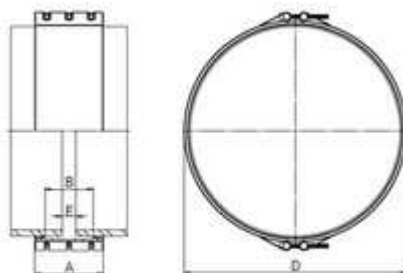

**// NEO + raccords inox 304L largeur 200 PN10 -
NEOPLUS10 - Réf. : NE0775-800PN10**

TECHNIQUE

Tableau des dimensions

Référence	DN	Plage	A	B	D	E	Vis	Couple (Nm)	Poids (kg)	PN à 20°C
NE0775-800PN10	700	772-800	202	142	826	15	6 x M16	70	-	10

Matière

Largeur: 200 mm

Corps : ACIER INOX AISI 304L

Vis : ACIER INOX AISI 304

Tiges : ACIER INOX AISI 304L

Joint d'étanchéité : EPDM

Distance maxi (au centre du raccord) entre les extrémités des tubes: 15 mm.