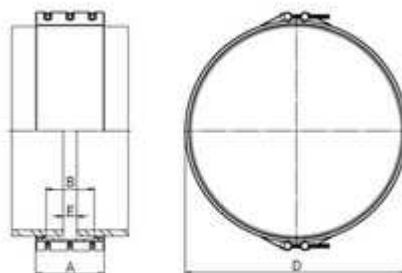

**// NEO + raccords inox 304L largeur 200 PN10 -
NEOPLUS10 - Réf. : NE0975-1000PN10**

TECHNIQUE

Tableau des dimensions

Référence	DN	Plage	A	B	D	E	Vis	Couple (Nm)	Poids (kg)	PN à 20°C
NE0975-1000PN10	900	972-1000	204	142	1028	15	6 x M16	80	-	10

Matière

Largeur: 200 mm

Corps : ACIER INOX AISI 304L

Vis : ACIER INOX AISI 304

Tiges : ACIER INOX AISI 304L

Joint d'étanchéité : EPDM

Distance maxi (au centre du raccord) entre les extrémités des tubes: 15 mm.