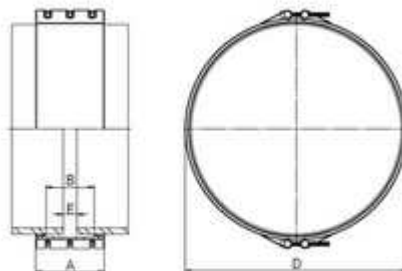

**// NEO + raccords inox 304L largeur 200 PN6 -  
NEOPLUS6 - Réf. : NE0775-800PN6**

**TECHNIQUE**

**Tableau des dimensions**

Référence	DN	Plage	A	B	D	E	Vis	Couple (Nm)	Poids (kg)	PN à 20°C
NE0775-800PN6	700	772-800	200	142	824	15	6 x M12	50	-	6

**Matière**

Largeur: 200 mm

Corps : ACIER INOX AISI 304L

Vis : ACIER INOX AISI 304

Tiges : ACIER INOX AISI 304L

Joint d'étanchéité : EPDM

Distance maxi (au centre du raccord) entre les extrémités des tubes: 15 mm.