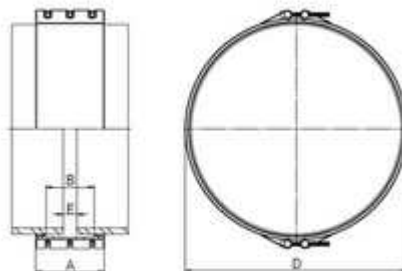

**// NEO + raccords inox 304L largeur 200 PN6 -  
NEOPLUS6 - Réf. : NE0825-850PN6**

**TECHNIQUE**

**Tableau des dimensions**

Référence	DN	Plage	A	B	D	E	Vis	Couple (Nm)	Poids (kg)	PN à 20°C
NE0825-850PN6	800	822-850	200	142	874	15	6 x M12	60	-	6

**Matière**

Largeur: 200 mm

Corps : ACIER INOX AISI 304L

Vis : ACIER INOX AISI 304

Tiges : ACIER INOX AISI 304L

Joint d'étanchéité : EPDM

Distance maxi (au centre du raccord) entre les extrémités des tubes: 15 mm.