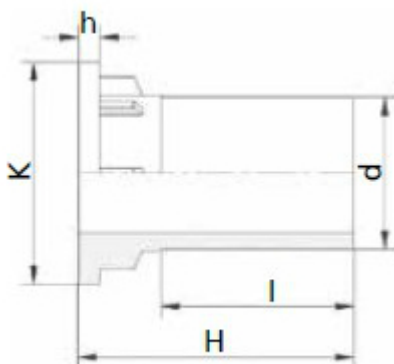

// Embouts PE pour vannes TEKNICA - PEI - Réf. : PEI025

TECHNIQUE

Tableau des dimensions

Référence	d	K	h	H	I	Poids (kg)
PEI025	25	40	6	77	50	0.024

Matière

Vanne Teknica ou équivalent non compatible.