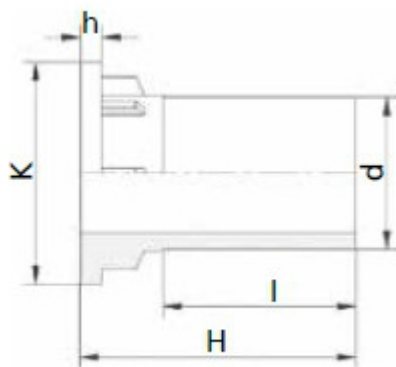

// Embouts PE pour vannes TEKNICA - PEI - Réf. : PEI110

TECHNIQUE

Tableau des dimensions

Référence	d	K	h	H	I	Poids (kg)
PEI110	110	163	10	127	91	0.59

Matière

Vanne Teknica ou équivalent non compatible.