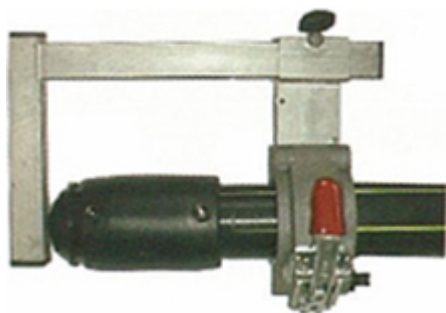

**// Positionneur de bouchon - POR02 - Réf. :  
2932125**

**TECHNIQUE**

**Tableau des dimensions**

Référence	D canalisation	Poids (kg)
2932125	63 - 110 - 125	12

**Références nominatives**

Autorisé d'emploi GrDF