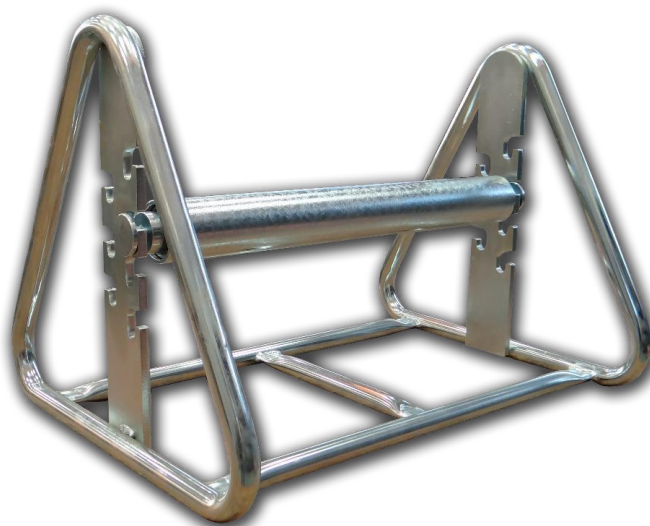

Support Rouleau**PSROLLS500**

Plage d'utilisation	Ø 250 mm à Ø500 mm
Dimensions	605 x 460 x 412 mm
Poids	12 kg