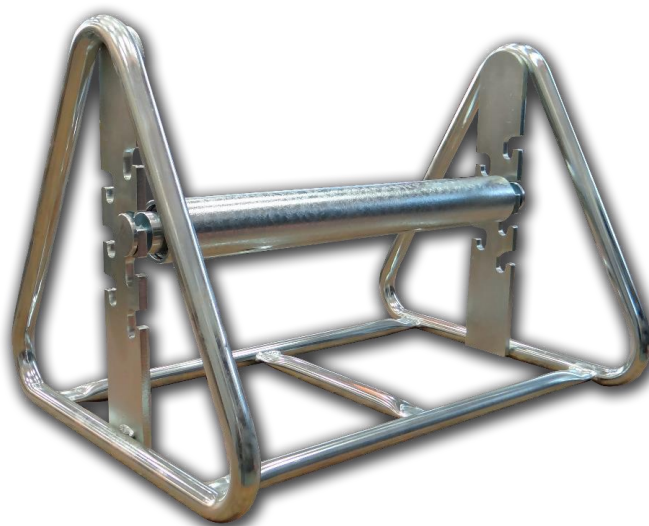

Support Rouleau**PSROLLS**

Plage d'utilisation	Ø 63mm à Ø315 mm
Dimensions	385 x 340 x 310 mm
Poids	4.8 kg