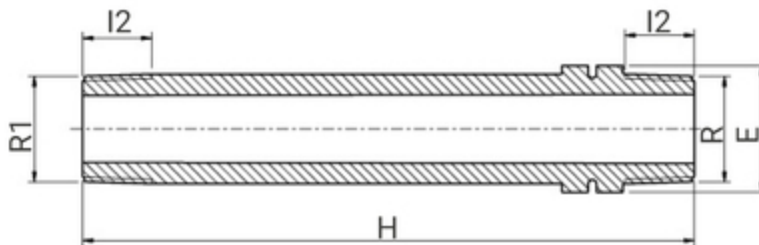

#### + Produit

- Permet de connecter des éléments qui ne s'alignent pas parfaitement.
- Facilite l'installation ou la maintenance en offrant plus de flexibilité.
- Crée un espace supplémentaire entre deux éléments raccordés.
- Offre la possibilité de démonter et remonter facilement les assemblages pour la maintenance ou les modifications du système.
- Permet d'ajuster l'orientation des composants lors de l'installation.

##### Références normatives

ISO 17885: 2021 - Systèmes de canalisations en plastiques — Raccords mécaniques pour les canalisations sous pression — Spécifications

ISO 7-1:1994 Filetages de tuyauterie pour raccordement avec étanchéité dans le filet — Partie 1: Dimensions, tolérances et désignation

#### Tableau des dimensions

Référence	51671313
R x R1	1 1/4" x 1 1/4"
H	150
E	46
I2	22
PN à 20°C	16