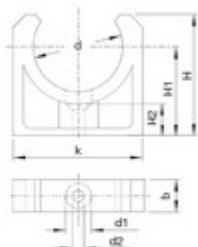

// Clip de fixation - 2050T - Réf. : 2050160T

Diamètres 16 à 32 mm

Diamètres 40 à 160 mm

TECHNIQUE

Tableau des dimensions

Référence	d	k	d1	d2	H	H1	H2	b	t	z	Poids (kg)
2050160T	160	220	9	17.5	238	150	-	40	202	3	0.275

Matière

Corps : PE / Cerclage: PE

Spécificités

Clip avec cerclage

Références nominatives

Conformes à la norme NF EN 1452-3

Certificats de conformité

ACS