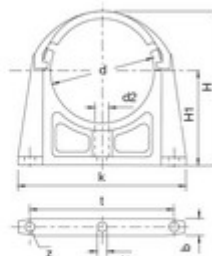

// Clip de fixation - 2050T - Réf. : 2050160T

Diamètres 16 à 32 mm

Diamètres 40 à 160 mm

TECHNIQUE

Tableau des dimensions

Référence	d	k	d1	d2	H	H1	H2	b	t	z	Poids (kg)
2050160T	160	220	9	17.5	238	150	-	40	202	3	0.275

Matière

Corps : PE / Cerclage: PE

Spécificités

Clip avec cerclage

Références nominatives

Conformes à la norme NF EN 1452-3

Certificats de conformité

ACS