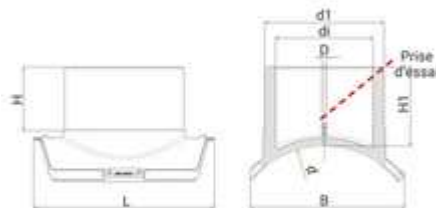

**// Selle de branchement avec prise d'essai -
Dérivation gros volume - 49583GV - Réf. :
495831000400**

TECHNIQUE

Tableau des dimensions

Référence	d x d1	L	B	di	D	H	H1	D max couteau	pour des tubes avec SDR	PN à 20°C	Poids (kg)
495831000400	1000 x 400	610	563	329	16	240	267	319	11 à 41	16	-

Matière

Corps : Polyéthylène noir PE 100

Type GV : A positionner obligatoirement avec les outils POS07 et POS07R / Type M : A positionner obligatoirement avec les outils POS05 et POS05A.

Spécificités

Type GV / Non Smartfuse