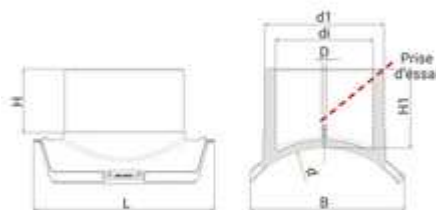

**// Selle de branchement avec prise d'essai -
Dérivation gros volume - 49583GV - Réf. :
49583500180**

TECHNIQUE

Tableau des dimensions

Référence	d x d1	L	B	di	D	H	H1	D max couteau	pour des tubes avec SDR	PN à 20°C	Poids (kg)
49583500180	500 x 180	470	411	147	16	135	169	143	11 à 26	16	4.85

Matière

Corps : Polyéthylène noir PE 100

Type GV : A positionner obligatoirement avec les outils POS07 et POS07R / Type M : A positionner obligatoirement avec les outils POS05 et POS05A.

Spécificités

Type GV / Non Smartfuse