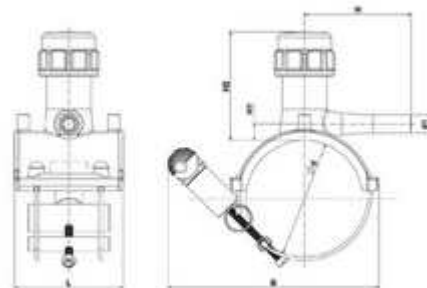

// Prise de branchement Fastclamp - 4963Q - Réf. : 4963Q4090032

TECHNIQUE

Tableau des dimensions

Référence	d x d1	H	H1	H2	B	L	pour des tubes avec SDR	Poids (kg)	PN à 20°C
4963Q4090032	90 x 32	125	16.4	116	215	120	11 à 17,6	1.16	16

Matière

Poignée ergonomique, pas de boulonnerie à serrer / Serrage rapide / Contrôle de l'effort de serrage / Lecture Smartfuse, code à barres et en mode manuel.

Références nominatives

Conformes aux normes NF EN 12201, AS/NZS 4129, WIS 4-32-14 et WIS 4-32-155