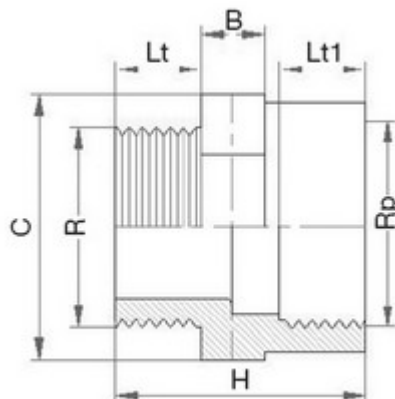

**// Réduction - Filetée sur R - Taraudée sur Rp. -  
5021 - Réf. : 50211513**

**TECHNIQUE**

**Tableau des dimensions**

Référence	R x Rp	H	C	Lt	Lt1	B	Poids (kg)	PN à 20°C
50211513	1 1/2" x 1 1/4"	58	55	23	24	16	0.068	16

**Matière**

Corps : PVC-UH

**Spécificités**

Filetage conique et Taraudage parallèle avec étanchéité sur le filet

**Références nominatives**

Conformes à la norme NF EN 1452-3. Le filetage est conforme aux normes ISO 7-1 et BS21

**Certificats de conformité**

ACS

**LOGISTIQUE**

Dimensions carton (L x l x H): 48 x 31 x 34

Colisage sachet: 10

Colisage carton: 150