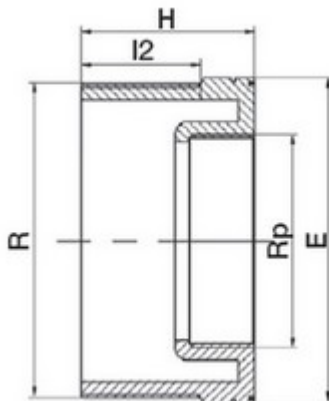

// Manchon réduit fileté x taraudé - 5027 - Réf. : 50274020

TECHNIQUE

Tableau des dimensions

Référence	R x Rp	H	E	I2	Poids (kg)	PN à 20°C
50274020	4" x 2"	56	120	41	0.238	10

Matière

Corps : polypropylène, copolymère haute qualité

Spécificités

Taraudage parallèle et Filetage conique avec étanchéité sur le filet

Références nominatives

Conformes aux normes ISO 14236 et AS/NZ 4129. Le filetage est conforme aux normes ISO-7, BS 21 - 1973, DIN 2999, NEN 3258, AS 1722Part 1 - 1975.

Certificats de conformité

ACS

LOGISTIQUE

Colisage sachet: 2

Colisage carton: 80

Dimensions carton (L x l x H): 56 x 48 x 34