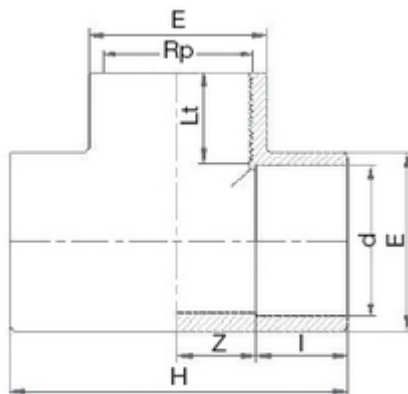

**// Té à 90° - Femelle à coller sur d - Taraudé sur Rp -
5042 - Réf. : 50423210**

TECHNIQUE

Tableau des dimensions

Référence	d x Rp	Z	H	I	e	Lt	Poids (kg)	PN à 20°C
50423210	32 x 1"	17	78	22	41	20	0.07	16

Matière

Corps : PVC-UH

Spécificités

Filetage parallèle avec étanchéité sur le filet

Références nominatives

Conformes à la norme NF EN 1452-3. Le filetage est conforme aux normes ISO 7-1 et BS21

Certificats de conformité

ACS

LOGISTIQUE

Dimensions carton (L x l x H): 56 x 48 x 34

Colisage carton: 250

Colisage sachet: 10