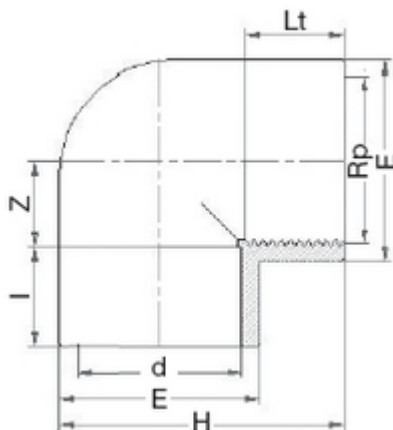

// Coude à 90° - Femelle à coller sur d - Taraudé sur Rp - 5052 - Réf. : 50529030

TECHNIQUE

Tableau des dimensions

Référence	e	d x Rp	Z	Lt	l	H	Poids (kg)	PN à 20°C
50529030	108	90 x 3"	47	35	51	156	0.775	16

Matière

Corps : PVC-UH

Spécificités

Filetage parallèle avec étanchéité sur le filet

Références nominatives

Conformes à la norme NF EN 1452-3. Le filetage est conforme aux normes ISO 7-1 et/ou ISO 228 (signifié sur les spécificités de la référence)

Certificats de conformité

ACS

LOGISTIQUE

Colisage carton: 30

Dimensions carton (L x l x H): 56 x 48 x 34

Colisage sachet: -