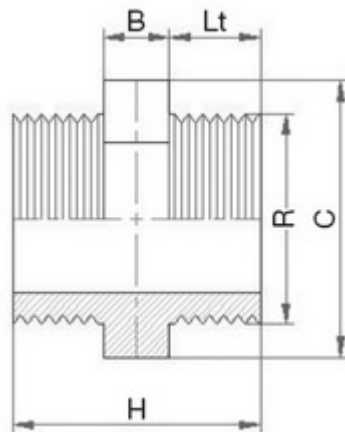

// Mamelon double fileté - 5061 - Réf. : 506113

TECHNIQUE

Tableau des dimensions

Référence	R	Lt	H	C	B	Poids (kg)	PN à 20°C
506113	1 1/4"	22	60	46	16	0.056	16

Matière

Corps : PVC-UH

Spécificités

Filetage conique avec étanchéité sur le filet

Références nominatives

Conformes à la norme NF EN 1452-3. Le filetage est conforme aux normes ISO 7-1 et BS21

Certificats de conformité

ACS

LOGISTIQUE

Colisage sachet: 10

Colisage carton: 400

Dimensions carton (L x l x H): 56 x 48 x 34