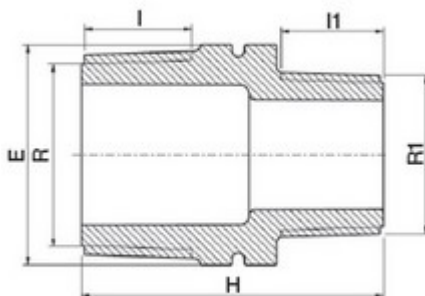

**// Mamelon réduit fileté - 5065 - Réf. : 50651307**

**TECHNIQUE**

**Tableau des dimensions**

Référence	R x R1	H	I	I1	E	Poids (kg)	PN à 20°C
50651307	1 1/4" x 3/4"	54	21	17	46	0.029	16

**Matière**

Corps : polypropylène, copolymère haute qualité

**Spécificités**

Filetage conique avec étanchéité sur le filet

**Références nominatives**

Conformes aux normes ISO 14236 et AS/NZ 4129. Le filetage est conforme aux normes ISO-7, BS 21 - 1973, DIN 2999, NEN 3258, AS 1722Part 1 - 1975.

**Certificats de conformité**

ACS

**LOGISTIQUE**

Dimensions carton (L x l x H): 56 x 48 x 34

Colisage sachet: 10

Colisage carton: 500