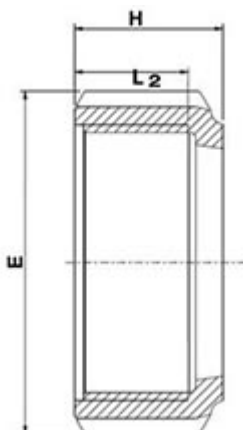

// Ecrou pour 7890 - 7894 - Réf. : 789440

TECHNIQUE

Tableau des dimensions

| Référence | d | L2 | H | E | Poids (kg) | PN à 20°C |
|-----------|----|----|----|----|------------|-----------|
| 789440 | 40 | 35 | 41 | 82 | 0.07 | 16 |

Matière

Ecrou : Polypropylène, copolymère haute qualité

Références nominatives

Conformes aux normes ISO 14236 et AS/NZ 4129. Le filetage est conforme aux normes ISO-7, BS 21 - 1973, DIN 2999, NEN3258, AS 1722Part 1 - 1975

Certificats de conformité

ACS

LOGISTIQUE

Dimensions carton (L x l x H): 56 x 48 x 34

Colisage carton: 220