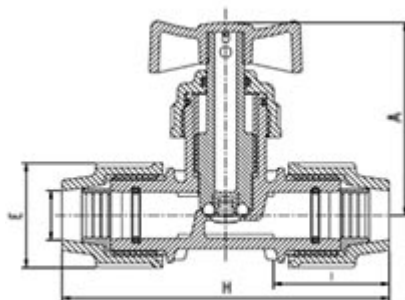

// Robinet à soupape droite. - 3407 - Réf. : 340720

TECHNIQUE

Tableau des dimensions

Référence	d	H	E	A	I	Poids (kg)	PN à 20°C
340720	20	147	48	101	47	0.16	16

Matière

Corps : Polypropylène, copolymère haute qualité

Joints : NBR

Bague de crampage : POM

Ecrou : Polypropylène

Spécificités

Embouts à compression

Références nominatives

Conformes aux normes ISO 14236 et AS/NZ 4129. Le filetage est conforme aux normes ISO-7, BS 21 - 1973, DIN 2999, NEN3258, AS 1722Part 1 - 1975

Certificats de conformité

ACS

LOGISTIQUE

Colisage sachet: 5

Colisage carton: 100

Dimensions carton (L x l x H): 56 x 48 x 34

PIÈCE(S) DÉTACHÉE(S)

Ecrou de serrage 700020

Joint torique NBR 700220

Bague de crampage POM 700320