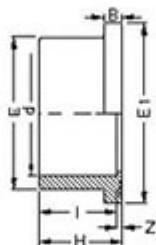

// Collet à coller - 5520 - Réf. : 5520400

TECHNIQUE

Tableau des dimensions

Référence	d	l	z	E	B	E1	H	Poids (kg)	PN à 20°C
5520400	400	206	12	432	30	483	218	8.1	6

Matière

Corps : PVC-UH

Références nominatives

Conformes à la norme NF EN 1452-3. Le filetage est conforme aux normes ISO 7-1 et BS21

Certificats de conformité

ACS

LOGISTIQUE

Dimensions carton (L x l x H): -

Colisage carton: -

Colisage sachet: -