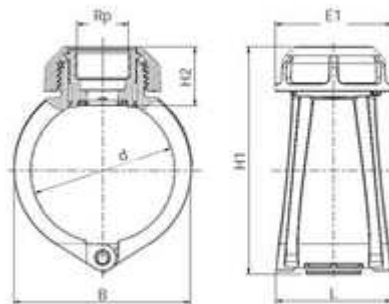

**// Selle Plassaddle ACME - 630€ - Réf. : 630E6313**

**TECHNIQUE**

**Tableau des dimensions**

Référence	d x Rp	B	L	E1	H1	H2	Poids (kg)	PN à 20°C
630E6313	63 x 1 1/4	91	89	102	146	58	-	16

**Matière**

Barrette anti-rotation : Inox 316 / Sans boulonnerie / Serrage de l'écrou avec la clé Plasson Ref 799040 / Joint : EPDM