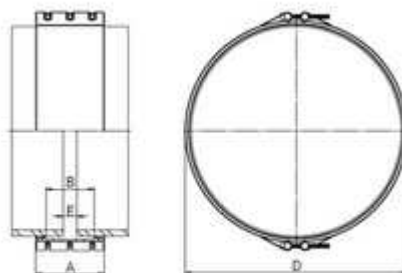

**// NEO + raccords inox 304L largeur 200 PN10 -  
NEOPLUS10 - Réf. : NE0575-600PN10**

**TECHNIQUE**

**Tableau des dimensions**

Référence	DN	Plage	A	B	D	E	Vis	Couple (Nm)	Poids (kg)	PN à 20°C
NE0575-600PN10	500	572-600	201	142	625	15	6 x M12	40	-	10

**Matière**

Largeur: 200 mm

Corps : ACIER INOX AISI 304L

Vis : ACIER INOX AISI 304

Tiges : ACIER INOX AISI 304L

Joint d'étanchéité : EPDM

Distance maxi (au centre du raccord) entre les extrémités des tubes: 15 mm.