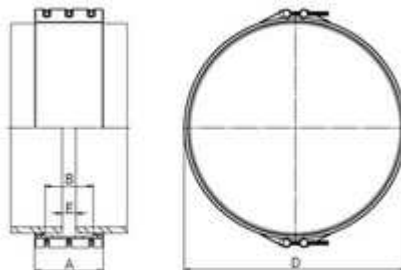

**// NEO + raccords inox 304L largeur 200 PN10 -  
NEOPLUS10 - Réf. : NE0825-850PN10**

**TECHNIQUE**

**Tableau des dimensions**

Référence	DN	Plage	A	B	D	E	Vis	Couple (Nm)	Poids (kg)	PN à 20°C
NE0825-850PN10	800	822-850	202	142	876	15	6 x M16	70	-	10

**Matière**

Largeur: 200 mm

Corps : ACIER INOX AISI 304L

Vis : ACIER INOX AISI 304

Tiges : ACIER INOX AISI 304L

Joint d'étanchéité : EPDM

Distance maxi (au centre du raccord) entre les extrémités des tubes: 15 mm.