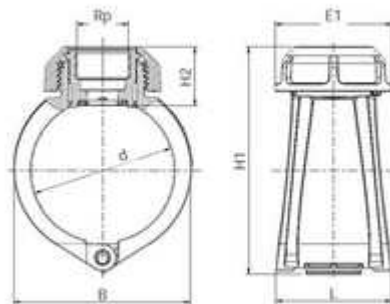

**// Collier de prise Plassaddle - 6300 - Réf. :  
63009015**

**TECHNIQUE**

**Tableau des dimensions**

Référence	d x Rp	B	L	E1	H1	H2	Poids (kg)	PN à 20°C
63009015	90 x 1 1/2"	119	94	102	163	49		16

**Matière**

Barrette anti-rotation : Inox 316 / Sans boulonnerie / Serrage de l'écrou avec la clé Plasson Ref 799040 / Joint : EPDM

**Références nominatives**

Conformes aux normes ISO 14236 et AS/NZ 4129. Le taraudage est conforme aux normes ISO-7.